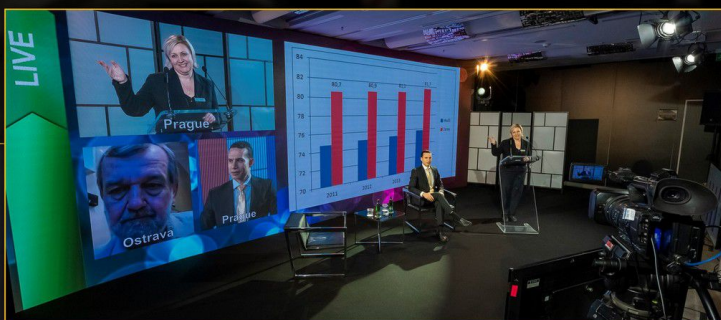

Dále nabízíme

- občerstvení / permanentní káva, kávová přestávka, obědy
- propojení s ostatními konferenčními systémy (Zoom, Google Meet, Microsoft Teams, GoToMeet, atd..)
- simultánní překlad do jedné i více jazykových mutací
- stream na internet - na náš zabezpečený server, ale i další veřejné platformy
- parkování pro účastníky